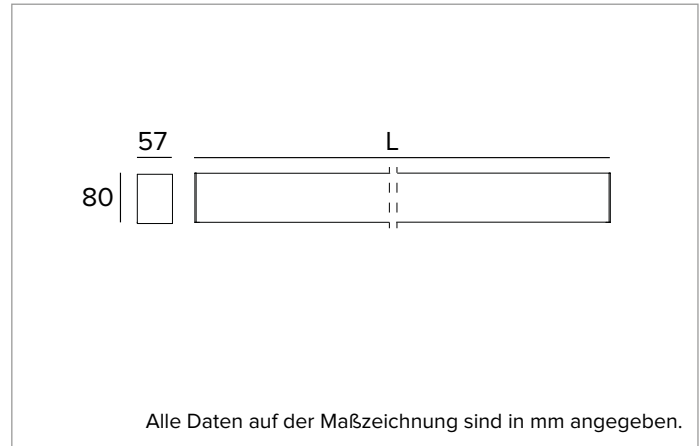

T020MY930ELDB | LOGICO EASY Stand Alone 57 - OPAL HO
Lineare LED-Leuchte, Einzelmontage für Deckenanbau- oder Pendelmontage. Version mit Notbeleuchtung

		3000K	H(m)	D(m)	E _{max} (lx)
		Ra90		111°	
		Fixture Power	34W	1	2.90
		Source Flux	2082lm	2	5.80
		Fixture Flux	2082lm	3	8.70
		Efficacy	61lm/W	4	11.60
G0300A	I _{max} =353cd/klm	I _{max}	736cd	5	14.49

MECHANISCHE MERKMALE

Gehäuse aus lackiertem stranggepresstem Aluminium mit 57mm Breite und Endkappen aus Polycarbonat. Obere Abdeckung aus schwarzem PVC.
Farbe und Oberfläche: Schwarz
Abmessungen: L=1462mm
Gewicht: 3,85Kg
Version: LINEAR
Schutzart: IP40
Mechanische Belastbarkeit: IK02